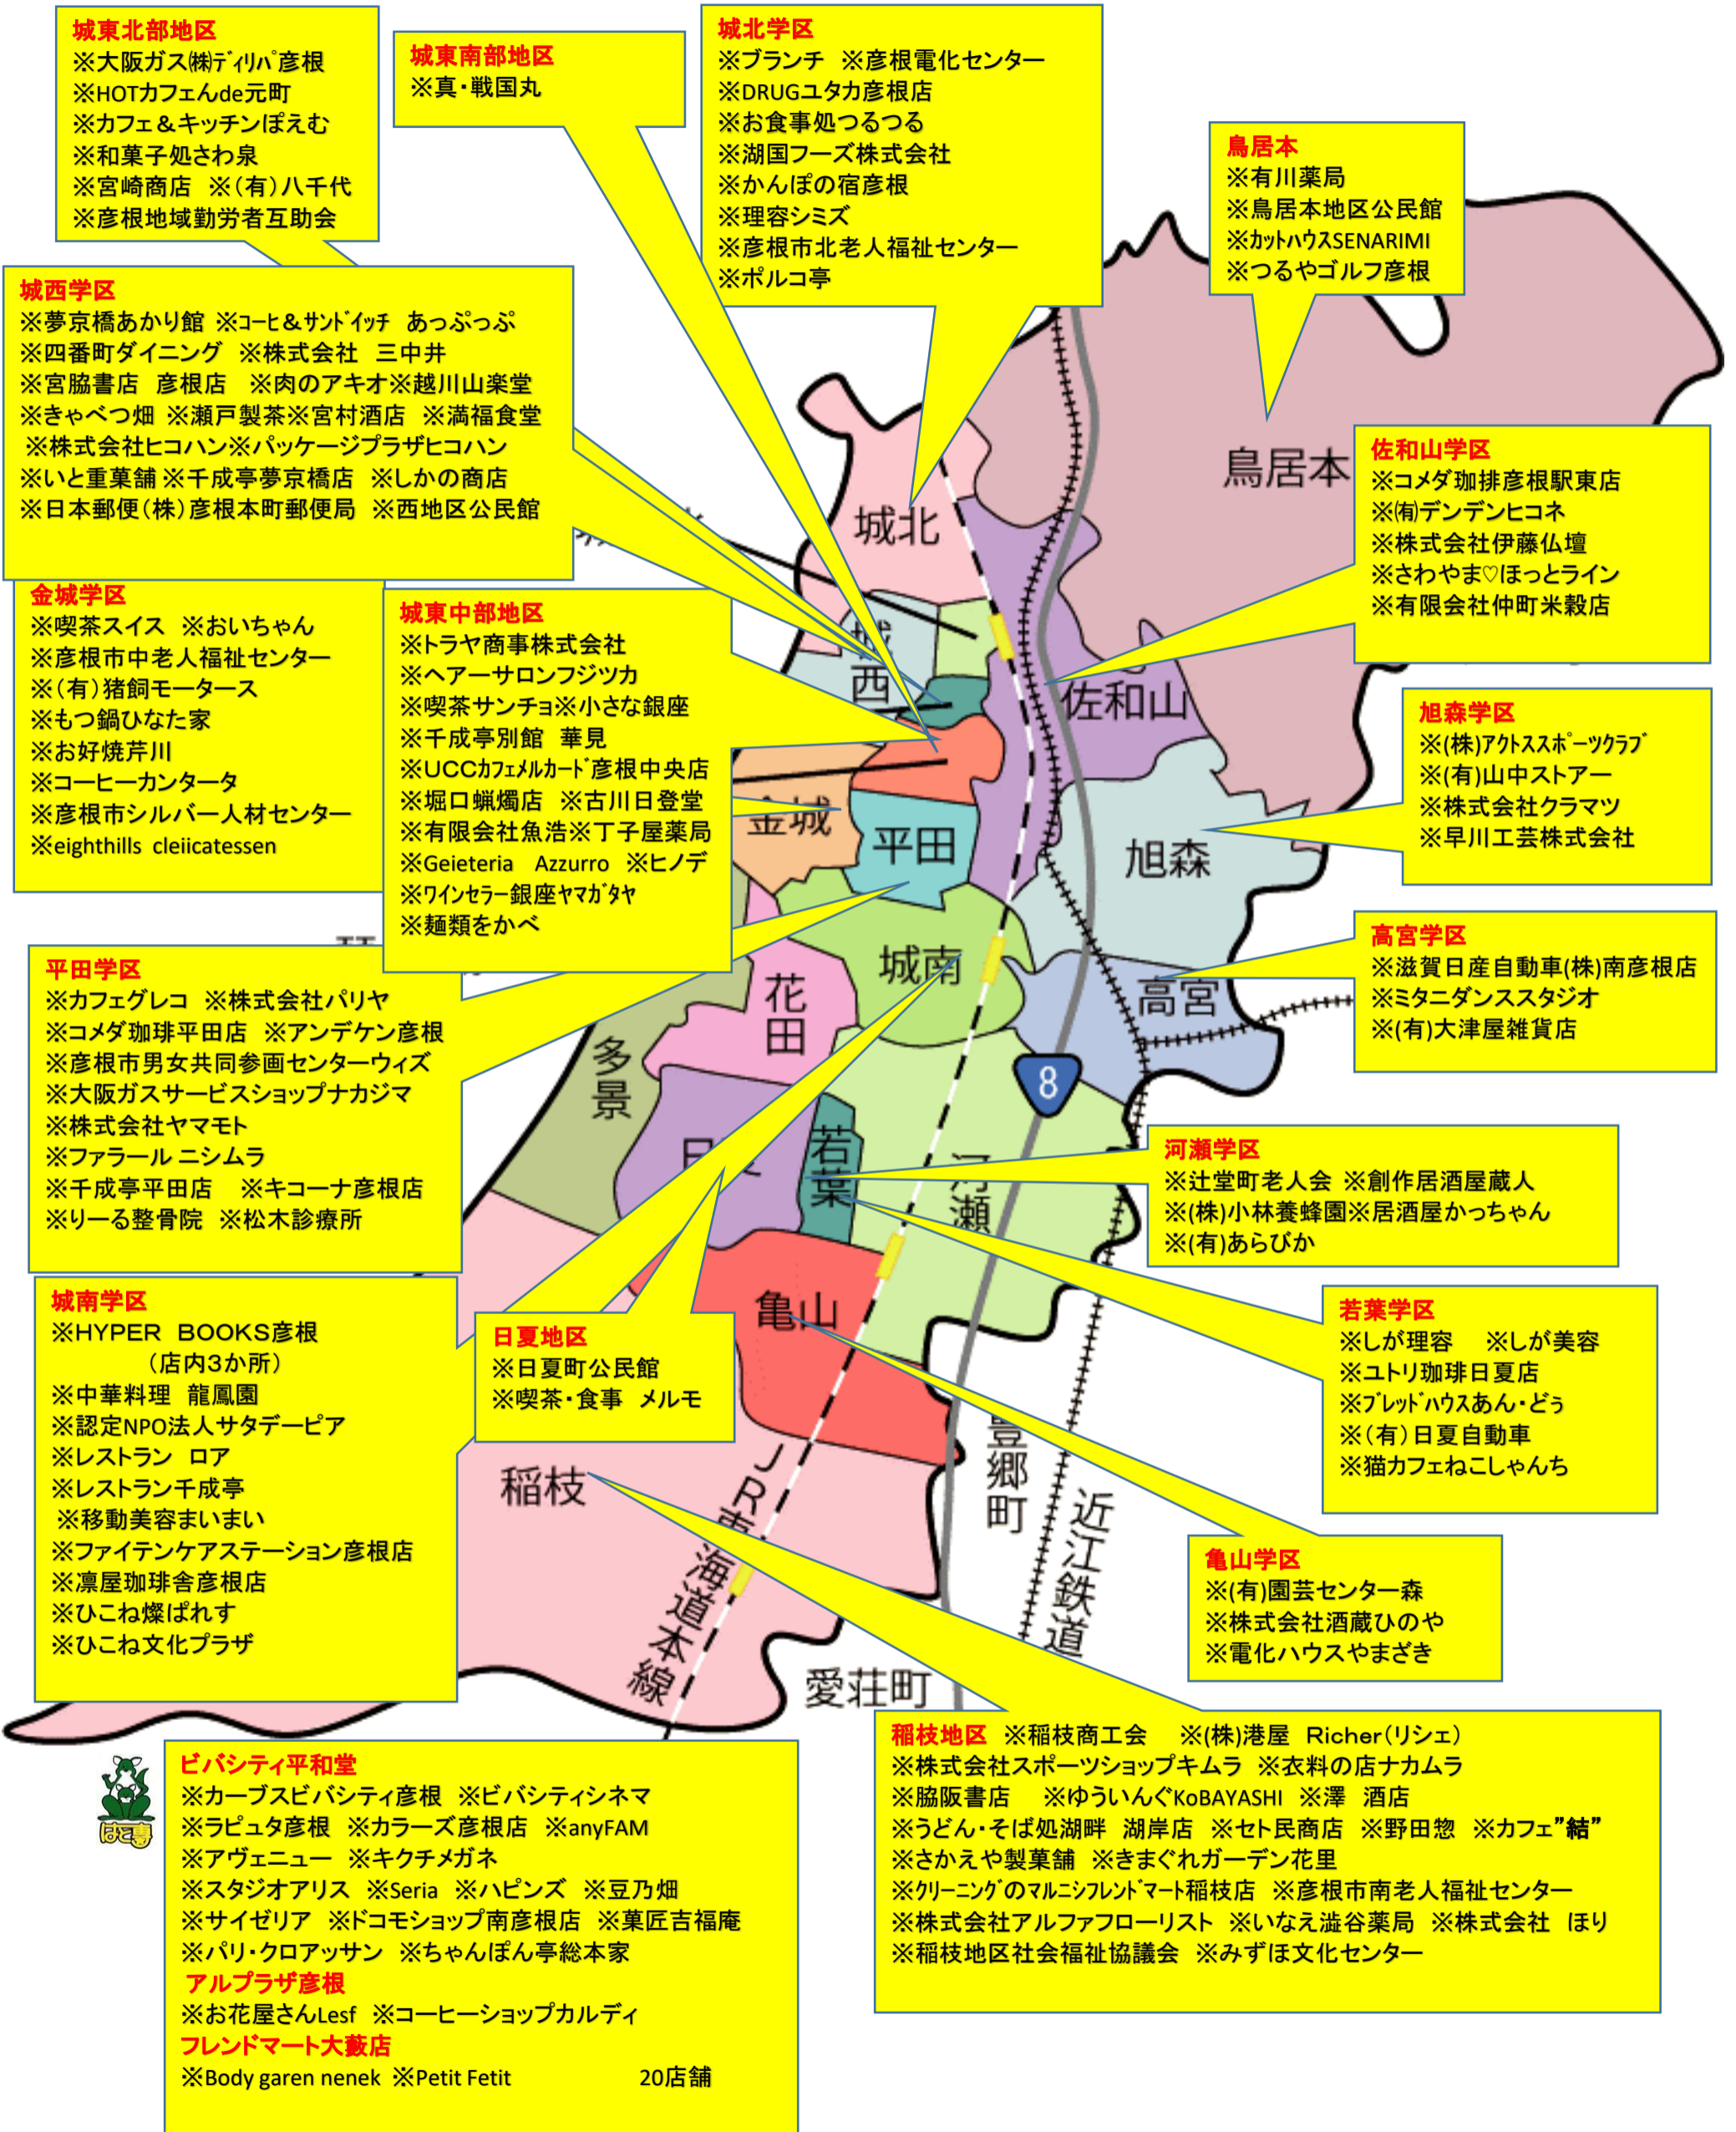

ひこねふくし活動応援募金箱 設置場所

★はと専とは、「平和堂専門店」(株)平和堂に入店している協同組合です。